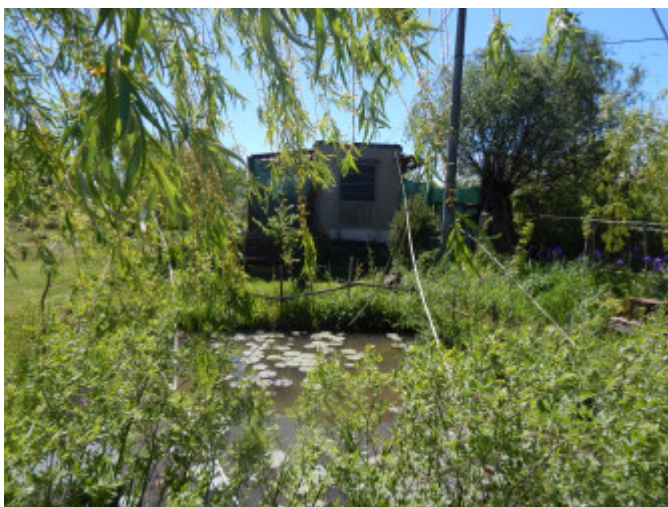

ZÁKLADNÉ ÚDAJE:

Pozemok: 707 m² (slnečný, rovinatý, oplotený z 3 strán)

Unimomunka: 1-izbová , kompletne zariadená

Zastavaná plocha: cca 20 m² + priestranná zastrešená terasa

Bonus: Čln v cene nehnuteľnosti!

VYBAVENIE A DISPOZÍCIA:

Interiér: Rozťahovacia sedačka, mikrovlnka, sporák, elektrické kúrenie.

Terasa: Zastrešená, s kuchynským kútkom a posedením - ideálne na večerný relax.

Exteriér: Súkromné jazierko s rybkami na pozemku, ovocné a okrasné stromy, vonkajšie posedenie v tieni, suché WC.

Skladovanie: Praktický úložný priestor pod chatou (vhodný na čln a náradie).

TECHNICKÉ INFORMÁCIE:

Elektrina: Zavedená (230V) + vonkajšie osvetlenie pozemku.

Voda: Riešená dovozom (obecná studňa v blízkosti).

Plyn: Propán-butánová fľaša.

LOKALITA:

Obec Martovce je známa svojou pokojnou atmosférou a bohatou faunou.

Šport: Cyklotrasa NZ - Nesvady, vodná turistika.

Relax: Termálne kúpalisko Nesvady (10 km).

Dostupnosť: Hurbanovo (7 km), Komárno (17 km), Nové Zámky (21 km)

(V cene je zahrnutý kompletný právny servis, poplatky na katastri a asistencia pri prepise energií.)

Príďte sa presvedčiť o čare tohto miesta osobne!

☐ **Kontakt na makléra: 0910 425 666**

Text a fotky sú majetkom Realitnej kancelárie VASSE REALITY .