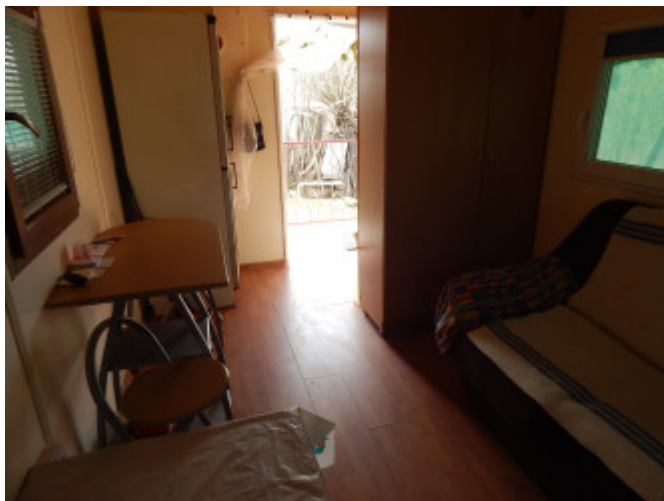

REALITNÝ MAKLÉR

Maklér :

Ivana Mézesová

Telefón :

+421 910 425 666

E-mail:

i.mezesova@vassereality.sk